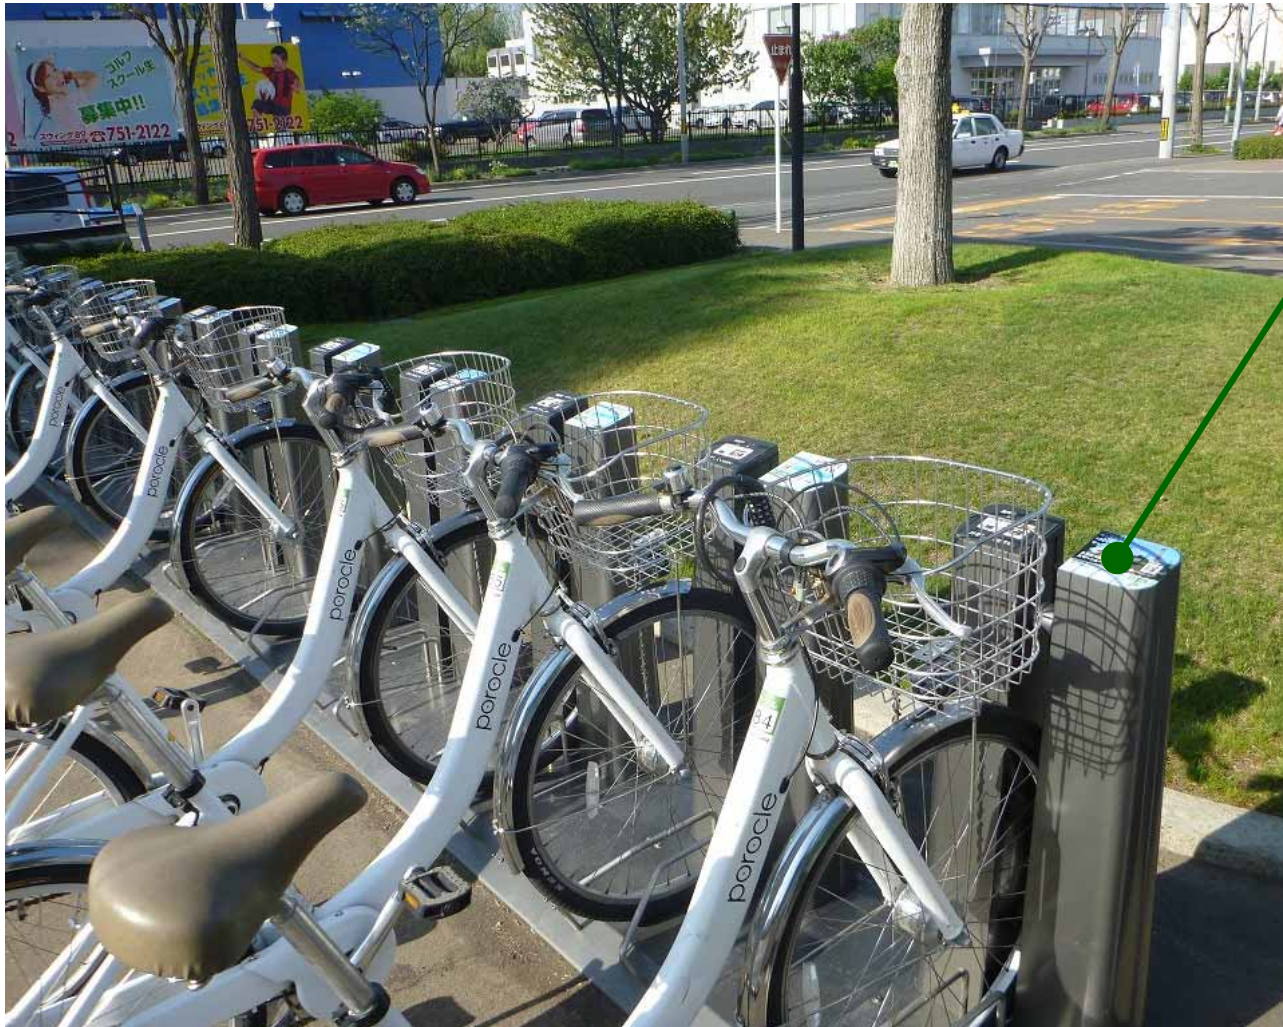

ラック天部広告 掲出事例

サイズ W×H/127mm×110mm

期間:2013年6月～8月
広告:(株)エフエム・ノースウェーブ様